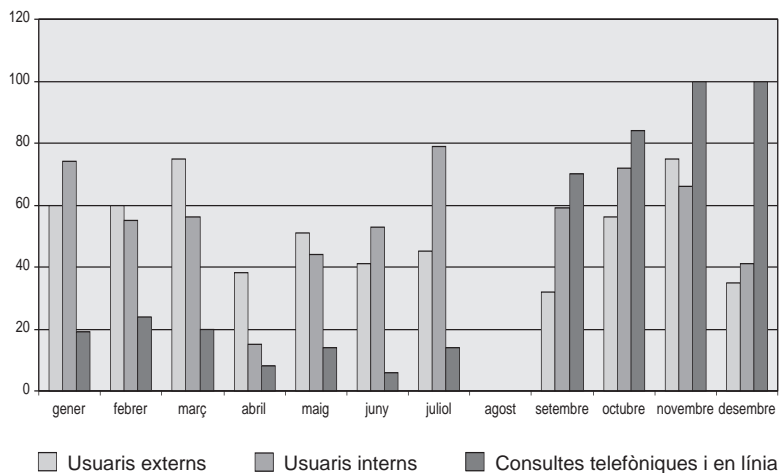

9. Difusió / Servei al públic

Usuaris de la Cartoteca, 2006