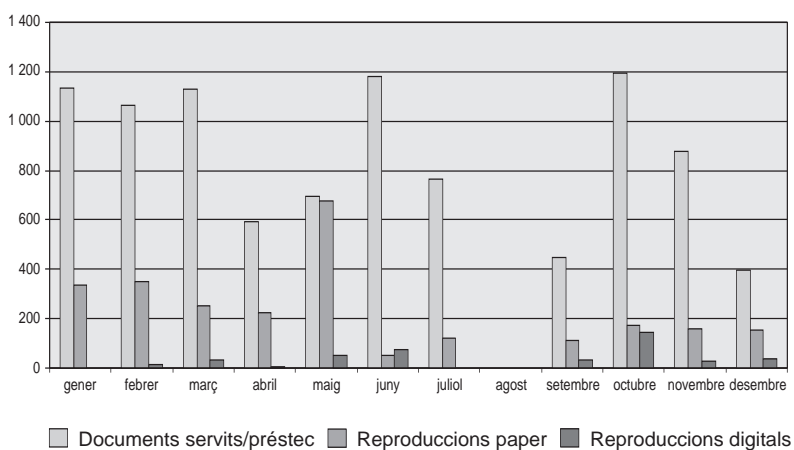

Es poden consultar fons de la Cartoteca de l'ICC a la Memòria Digital de Catalunya.

<http://mdc.cbuc.cat>

9. Difusió / Servei al públic

Usuaris de la Cartoteca, 2006

Documents servits i reproduccions. Cartoteca, 2006