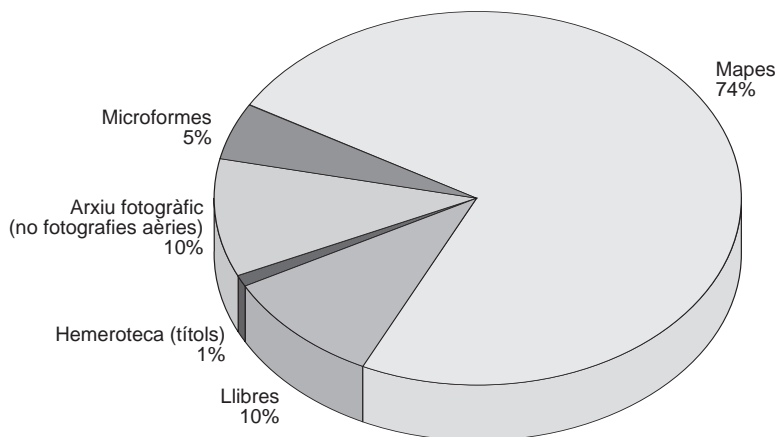

INSTITUT CARTOGRÀFIC
DE CATALUNYA

ANNEX NÚM. 21 DEL FULL INFORMATIU DE LA CARTOTECA DE CATALUNYA

NOVETATS 2006

Generalitat de Catalunya
Institut Cartogràfic de Catalunya

SUMARI

1. ACCIONS MÉS DESTACADES DE L'ANY 2006	5
2. INCORPORACIONS DESTACABLES	6
Donacions, cessions i dipòsits	7
3. CATÀLEGS	7
Catalogació automatitzada de la CTC	7
4. CONSERVACIÓ I RESTAURACIÓ	8
5. DIGITALITZACIÓ	8
6. ALTRES	8
Exposicions	8
Publicacions tècniques	9
Organització d'activitats	9
Cursos i conferències impartits	10
7. ELS MAPES EN FULLS D'ESTATS DEL MÓN EN LA COL·LECCIÓ DE LA CARTOTECA DE CATALUNYA DE L'ICC	10
8. SERVEIS EN LÍNIA	13
9. DIFUSIÓ / SERVEI AL PÚBLIC	14

Tipologia dels fons de la Cartoteca de Catalunya

2. INCORPORACIONS DESTACABLES

Pel que fa a mapes antics, la Cartoteca ha pogut adquirir com a peces més destacades durant l'any 2006:

- Un mapa manuscrit de Catalunya de format gran (190 x 220 m) de finals del s. XVIII.
- Dos atles sortits de la impremta dels cartògrafs francesos Sanson de finals del segle XVII. Un d'ells és un atlas amb mapes de tot el món i l'altre és una descripció del continent africà farcida de mapes generals i parcials d'aquest continent molt ben il·luminats.
- Un lot de més de quatre-cents fulls d'edicions antigues majoritàriament del mapa d'Espanya 1:50 000. Una bona part corresponien a fulls impresos durant la Guerra Civil espanyola. Amb aquesta adquisició, la col·lecció de fulls d'edicions institucionals de la Cartoteca s'ha vist quantitativament i qualitativament millorada.
- S'han continuat incrementant les sèries del món a escales mitjanes. Durant l'any 2006, les més destacades han estat: