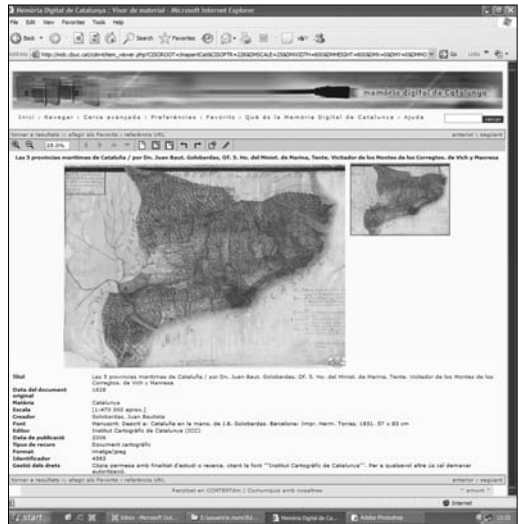

La Sra. Carme Viladevall i Argemí ha donat un fons de cartes i escrits referents a l'edifici Cerdà datats entre 1860 i 1900 procedents d'un arxiu notarial d'un avantpassat de la família Viladevall. El Sr. Rafel Carreras Patxot i la Sra. Núria Delétra Carreras Patxot han oficialitzat la donació del material que pertanyia a la Fundació Concepció Rabell i que era integrat en el fons històric del Servei Meteorològic de Catalunya, confiscat el 1939 i retornat a la Generalitat de Catalunya el 1984. Amb aquesta donació queda legitimat el dipòsit d'aquests documents al fons dipositat a l'ICC.

3. CATÀLEGS

- Incorporació de dos fons de la Cartoteca a la Memòria Digital de Catalunya (MDC), un dipòsit cooperatiu des del qual es poden consultar, en accés obert, col·leccions digitalitzades de revistes catalanes antigues, fotografies, mapes, cartells, ex-libris, etc. relacionats amb Catalunya. És un projecte del CBUC (Consorti de Biblioteques Universitàries de Catalunya). A la MDC la Cartoteca hi ha aportat: una col·lecció de 54 mapes antics de Catalunya i una altra de 106 fotografies aèries obliqües de Catalunya de l'any 1929 del fons Josep Gaspar.
- Catalogació de la biblioteca personal del geògraf Gonçal de Reparaz, que va arribar l'any passat a la Cartoteca de l'ICC.

Catalogació automatitzada de la CTC

Catàlegs	Formats dels mapes	Acumulat 2005	Increment 2006	Total
General (VTLS)	Llibres i mapes	27 347	3 161	30 508
Atlàntida	Mapes solts i buidatge de llibres	32 672	498	33 170
Toporama	Fulls de sèries cartogràfiques	86 226	-	86 226
Inventaris	Diversos	137 773	14 016	151 789
Total		284 018	17 675	301 693