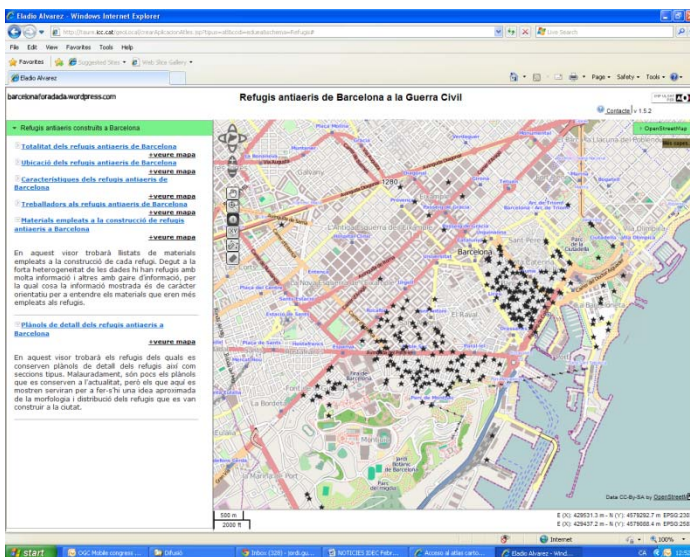

## Notícies del Centre de Suport de la Infraestructura de Dades Espacials de Catalunya

### Exemples d'ús de la PRG

Tot seguit s'exposen un parell d'exemples sobre l'ús de la PRG. En concret una aplicació d'atles, creat per un alumne del Màster SIG de la UB, sobre refugis antiaeris a Barcelona, i un visor de camins, creat per un alumne de l'IES d'Artés.

#### Barcelona foradada ([Barcelona foradada](#))

[Accés al catàleg](#)

[Accés al visor](#)

[Enllaços d'interès](#)