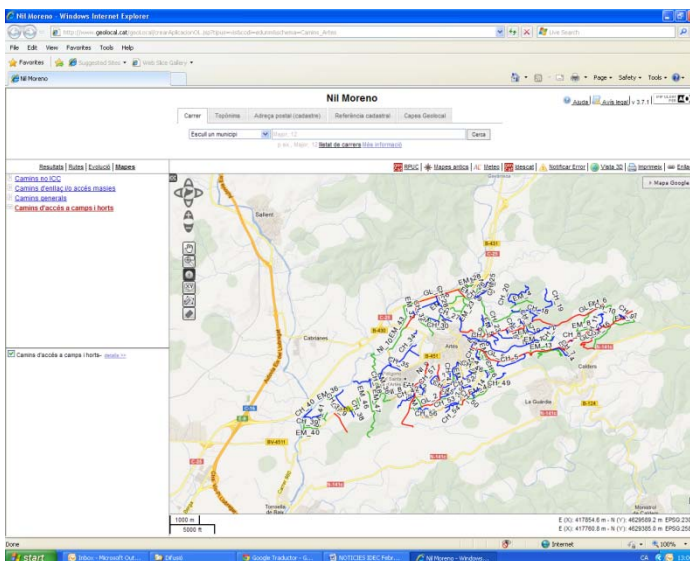

### Exemples d'ús de la PRG

Tot seguit s'exposen un parell d'exemples sobre l'ús de la PRG. En concret una aplicació d'atles, creat per un alumne del Màster SIG de la UB, sobre refugis antiaeris a Barcelona, i un visor de camins, creat per un alumne de l'IES d'Artés.

#### Barcelona foradada ([Barcelona foradada](#))

[Accés al catàleg](#)

[Accés al visor](#)

[Enllaços d'interès](#)

#### Camins Avinyó [Visor cartogràfic Nil Moreno](#)

- [Geoportal IDEC Local](#)
- [Geoportal IDEC Univers](#)
- [Geoportal IDEC Sensors](#)
- [OGC](#)
- [INSPIRE](#)
- [MetaD 4.0](#)
- [ICC](#)
- [Consorti AOC](#)