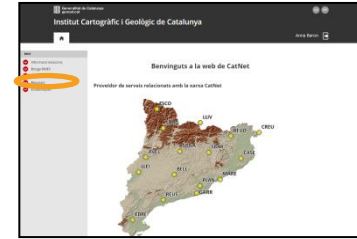

Resultats

- Mostra transacció:
  - Arxius RINEX de CatNet
  - Arxius RINEX virtuals

- Data inici – Data final
  - De les comandes a llistar

Generalitat de Catalunya
gencat.cat

Institut Cartogràfic i Geològic de Catalunya

ca en

Anna Baron

Inici

- ✓ Informació estacions
- ✓ Botiga RINEX
- ✓ Servei de RINEX virtual
- > **Resultats**
- ✓ Estadístiques

Resultats

Nom d'usuari: Anna Baron (Aisanta) ▾

Mostra transacció: Tots ▾

Data inici: 01/17/2017 [icon]

Data final: 01/24/2017 [icon]

Mostra

Generalitat de Catalunya

ICGC
Institut Cartogràfic i Geològic de Catalunya

Avis legal: © L'Institut Cartogràfic i Geològic de Catalunya permet la reutilització dels continguts i de les