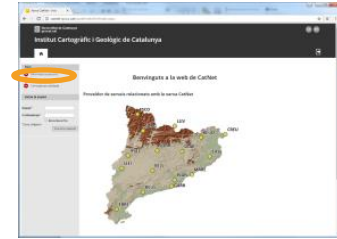

Registre i recuperació de contrasenya

Generalitat de Catalunya
gencat.cat

Institut Cartogràfic i Geològic de Catalunya

Formulari de Registre

Details

Credencials

Usuari*

Contrasenya*

Verificar Contrasenya*

Dades Personals

Nom* Empresa*

Cognoms*

Adreça e-mail*

4AjdyO

Entra el text que veus a la imatge superior

[Registrar-se](#)

Generalitat de Catalunya
gencat.cat

Institut Cartogràfic i Geològic de Catalunya

Registrar-se

Has oblidat la contrasenya?

Entra la teva adreça e-mail:

[Envia contrasenya](#)

Es rep un e-mail amb la contrasenya de l'usuari.

Es rep un e-mail amb un enllaç que cal activar per fer efectiu el registre de l'usuari