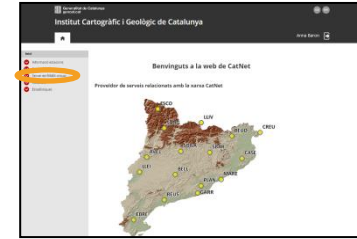

Servei RINEX Virtual

■ Petició RINEX virtual

- Data de l'arxiu
- Hora inici de l'arxiu
- Durada de l'arxiu
- Tipus d'arxius
- Freqüència de les observacions

- Latitud
- Longitud
- Cota
- Dades capçalera RINEX
- GPS i Glonass / Només GPS

Generalitat de Catalunya
gencat.cat

Institut Cartogràfic i Geològic de Catalunya

Anna Baron

Inici

- ✓ Informació estacions
- ✓ Botiga RINEX
- > **Servei de RINEX virtual**
- ✓ Resultats
- ✓ Estadístiques

Petició de RINEX virtual

Data: * 01/24/2017

Temps inici local: * 0 : 0

Durada: * 1 : 0 h.min

Arxius de sortida: * ☒ Observació ☒ Navegació

Freqüència d'obs.: * 1.00 sec

Latitud: * 0° 0' 0" N S

Longitud: * 0° 0' 0" W E

Cota: * 0.0 m

Codi estació virtual: * VREF

Nom estació virtual: * Virtual Rinex

Utilitza dades constel·lació: * Només GPS

* Camp obligatori

Envia