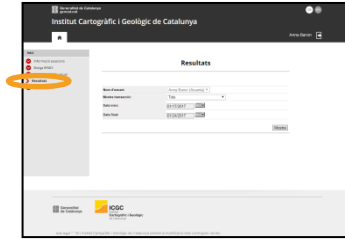

Resultats

Data petició

Icona de descàrrega

Estacions requerides

Periodicitat de la comanda

Finalització de la comanda

	Arxius disponibles per descarregar
	Hi ha avisos sobre la comanda feta
	En procés
	Comanda finalitzada sense incidències

Usuari

Data/Temps	Descàrrega	Estacions	Nom de la comanda	Estat		Esb
01/24/2017 14:25		Virtual RINEX	només un cop	✓	Aisanta	☐
01/24/2017 09:02		<u>BEUD_CASE_CREU</u>	només un cop	✓	Aisanta	☐
01/24/2017 08:53		<u>BELL_GARR_LLEI...</u>	només un cop	✓	Aisanta	☐
01/24/2017 08:48		Virtual RINEX	només un cop	✓	Aisanta	☐
01/24/2017 08:46		<u>BEUD_CASE_MARE...</u>	només un cop	✓	Aisanta	☐
01/24/2017 06:09		<u>EBRE</u>	PeticioCadaDia	⚠	Aisanta	☐
01/23/2017 14:49		<u>CASE</u>	només un cop	✓	Aisanta	☐
01/23/2017 14:38		<u>LLEI_REUS</u>	només un cop	✓	Aisanta	☐
01/23/2017 09:33		Virtual RINEX	només un cop	✓	Aisanta	☐
01/23/2017 09:33		Virtual RINEX	només un cop	✓	Aisanta	☐
01/23/2017 09:29		Virtual RINEX	només un cop	⚠	Aisanta	☐
01/23/2017 09:29		<u>BELL_CASE</u>	només un cop	✓	Aisanta	☐
01/23/2017 09:26		Virtual RINEX	només un cop	⚠	Aisanta	☐
01/23/2017 08:35		<u>AVEL_BELL</u>	només un cop	⚠	Aisanta	☐
01/23/2017 06:09		<u>EBRE</u>	PeticioCadaDia	✓	Aisanta	☐
01/22/2017 06:09		<u>EBRE</u>	PeticioCadaDia	✓	Aisanta	☐
01/21/2017 06:09		<u>EBRE</u>	PeticioCadaDia	✓	Aisanta	☐