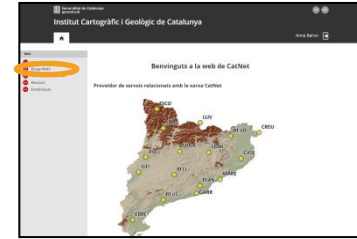

Generalitat de Catalunya ICGC Institut Cartogràfic i Geològic de Catalunya

Botiga RINEX

- Crear comanda:
- Temps inici arxiu RINEX (atenció: hora local)
- Durada
- Arxius demanats: navegació i/o observacions
- Freqüència de l'arxiu RINEX