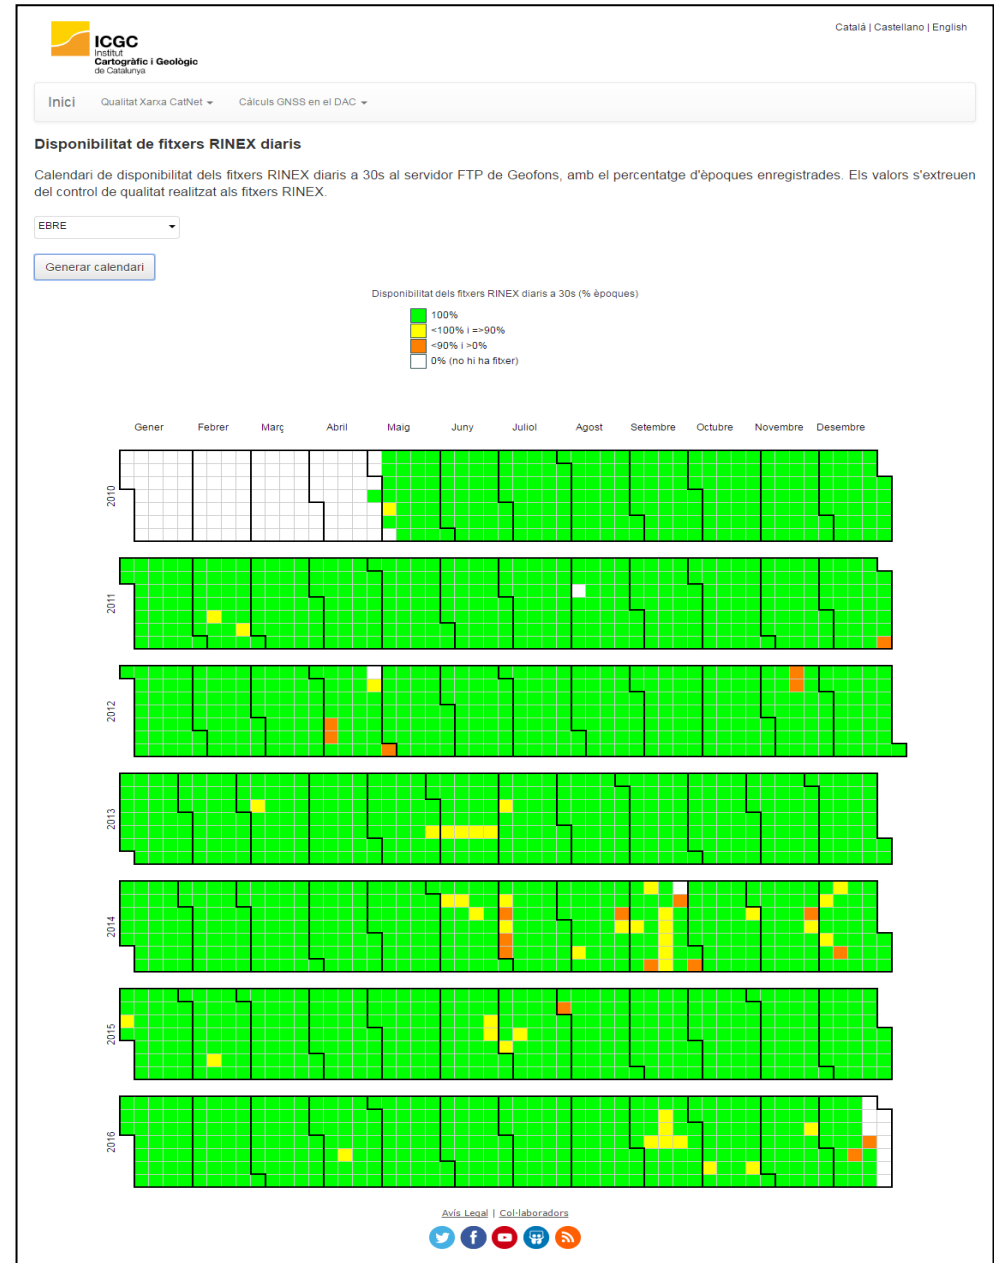

Càlculs GNSS en el DAC

- Disponibilitat campanyes
- Sèries temporals
- Descàrrega SINEX
- SkyPlot GALILEO

Networks

- ▼ CatNet
- CatNet
- DAC

Futur al WebServer

Disponibilitat de dades RINEX a GeoFons:

- Per estació
- Per anys