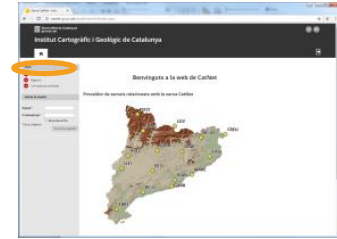

Informació estacions