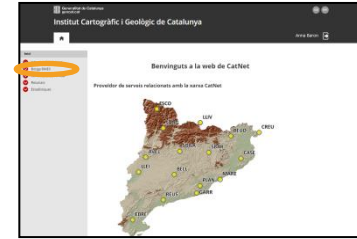

 Generalitat de Catalunya
gencat.cat

ca en

Institut Cartogràfic i Geològic de Catalunya

Inici
 ✓ Informació estacions
 ✓ Botiga RINEX
 > **Creació nova comanda**
 ✓ Les meves comandes
 ✓ Servei de RINEX virtual
 ✓ Resultats
 ✓ Estadístiques

<< Enrere
Cancel·la
Següent >>

 Generalitat de Catalunya

ICGC
 Institut Cartogràfic i Geològic de Catalunya

Botiga RINEX

- Crear comanda
- Estacions:
 - 4 mètodes per seleccionar-les
 - Per llistat
 - Per mapa
 - Per posició
 - Per posició al mapa